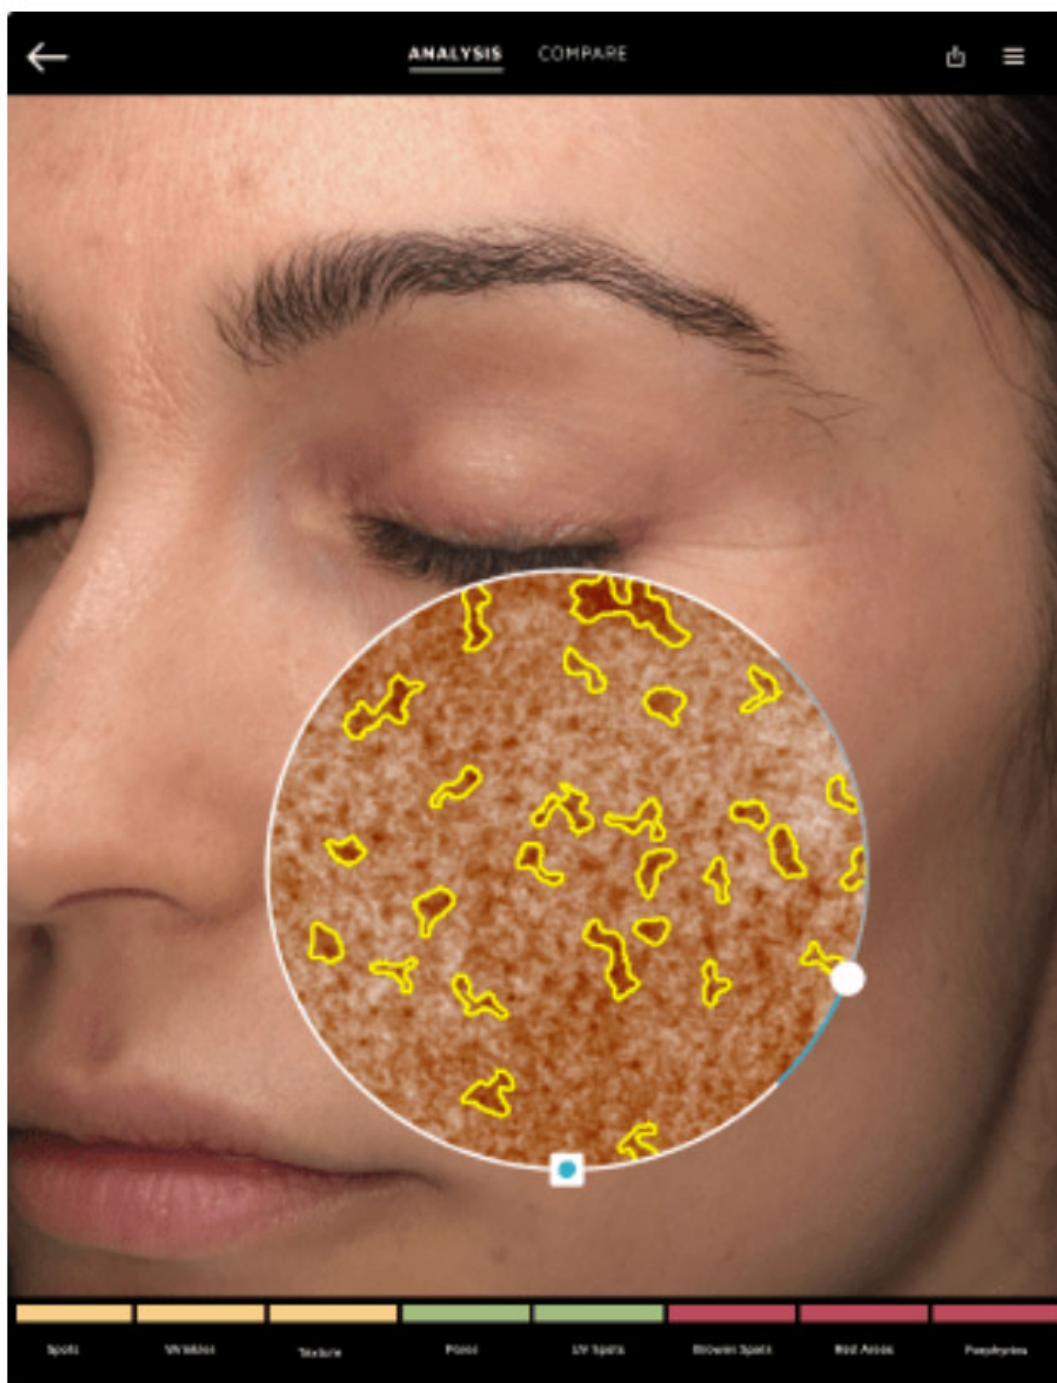

Emerging Brown Spots