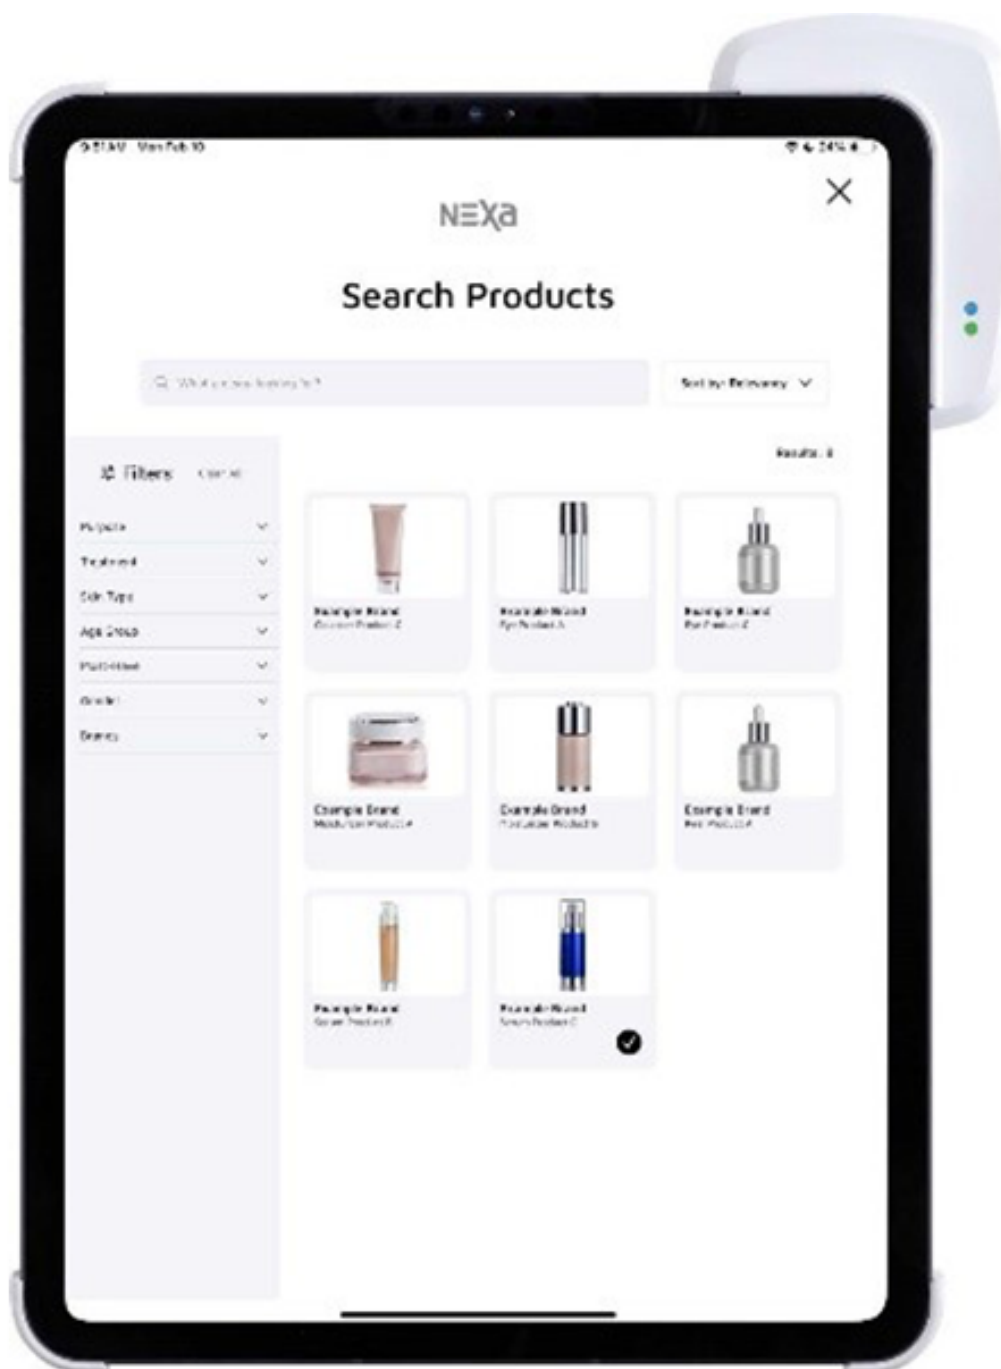

Сервісний центр: +38 (044) 500 19 12

- NEXA^{LT}
- NEXA^{HH}
- Додаток NEXA
- Шнур живлення
- Ліцензія на 5 років

Персоналізований догляд

Підберіть для шкіри вашого клієнта відповідні процедури на основі результатів та аналітики, наданих NEXA. Додайте продукти, процедури та послуги до вбудованої бібліотеки для оптимізованого процесу рекомендацій, персоналізованого для вашого бізнесу. Надайте своїм клієнтам потрібні рекомендації, персоналізовані для їхнього стану.