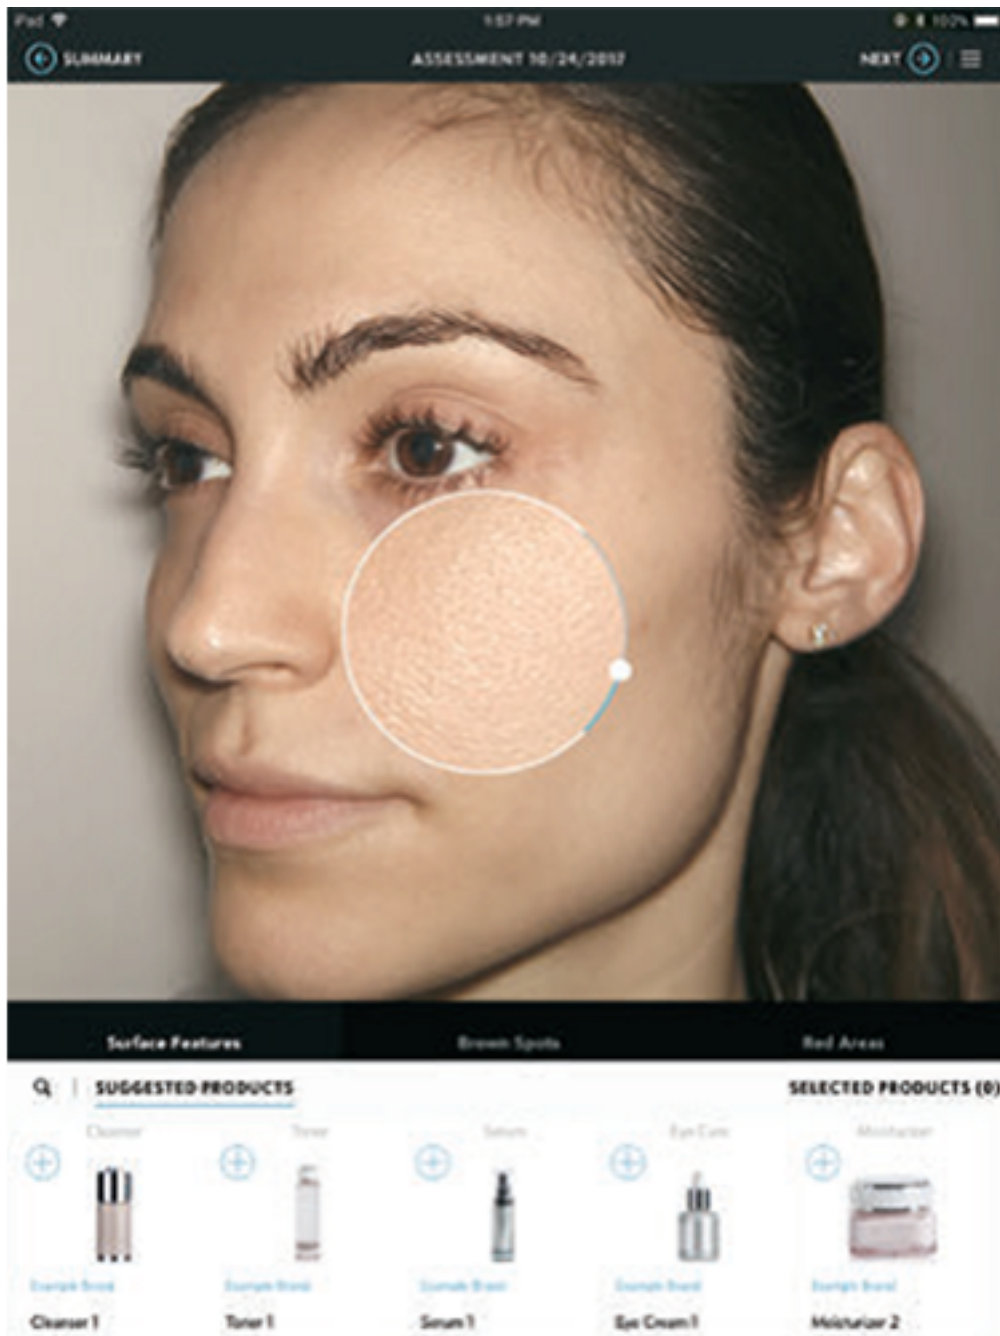

Разом із пристроєм NEXA ви отримуєте повний пакет гарантійного супроводження **CCA (Canfield Customer Assurance)**, який включає:

- **Офіційну гарантію** від виробника на обраний термін;
- **Технічну підтримку** – консультації та допомога у вирішенні питань щодо роботи пристрою;
- **Оновлення програмного забезпечення** – доступ до останніх версій ПО для максимальної