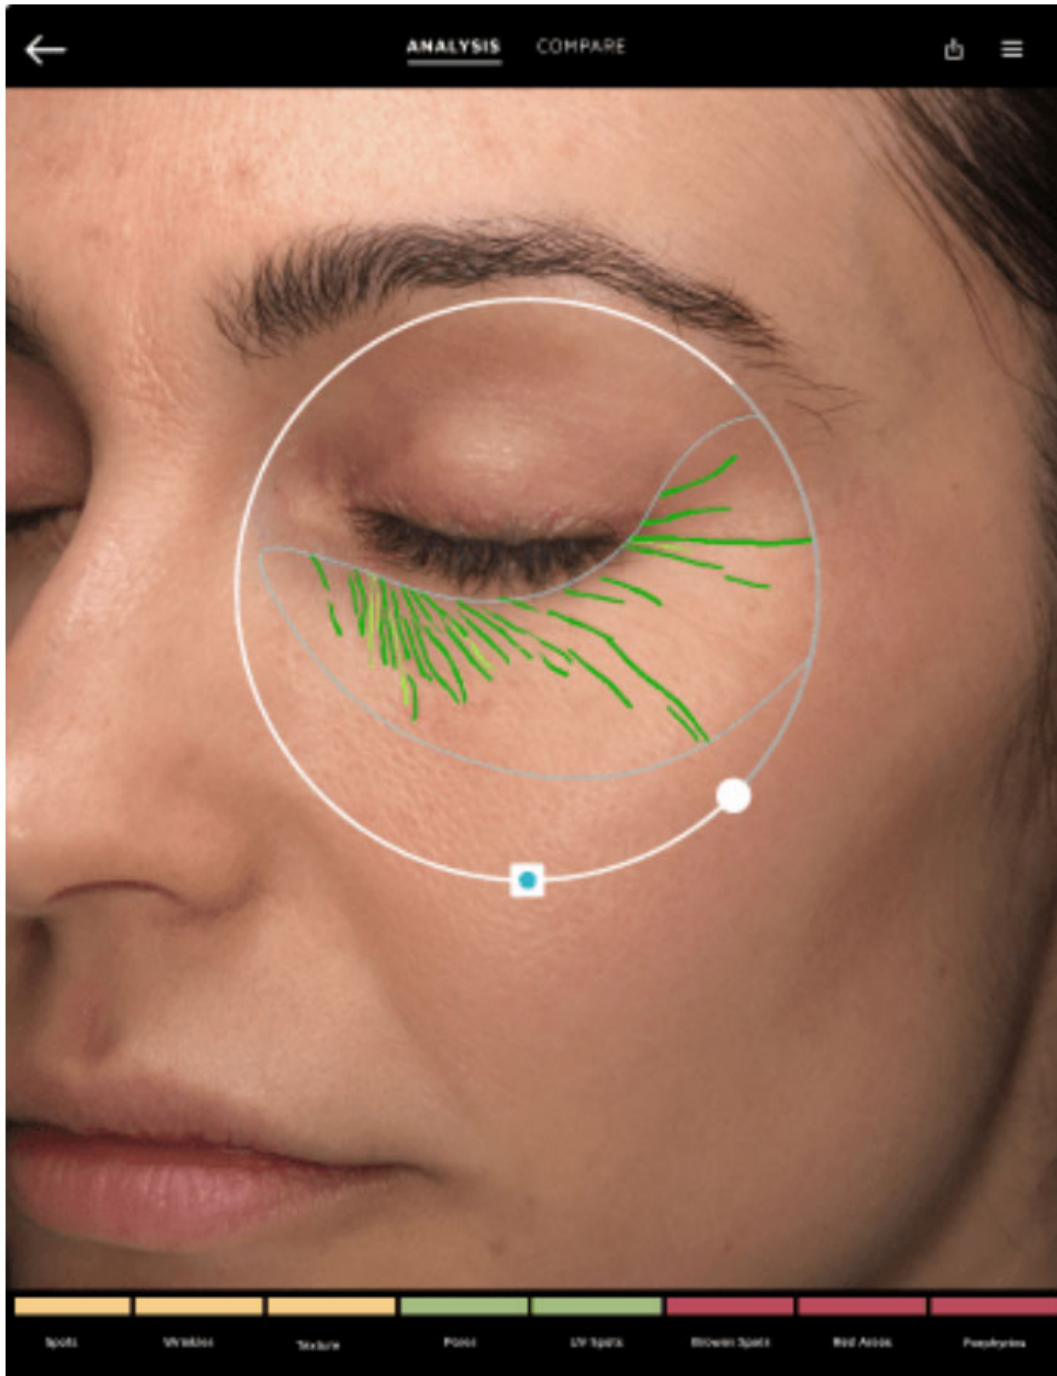

Wrinkles & Fine Lines