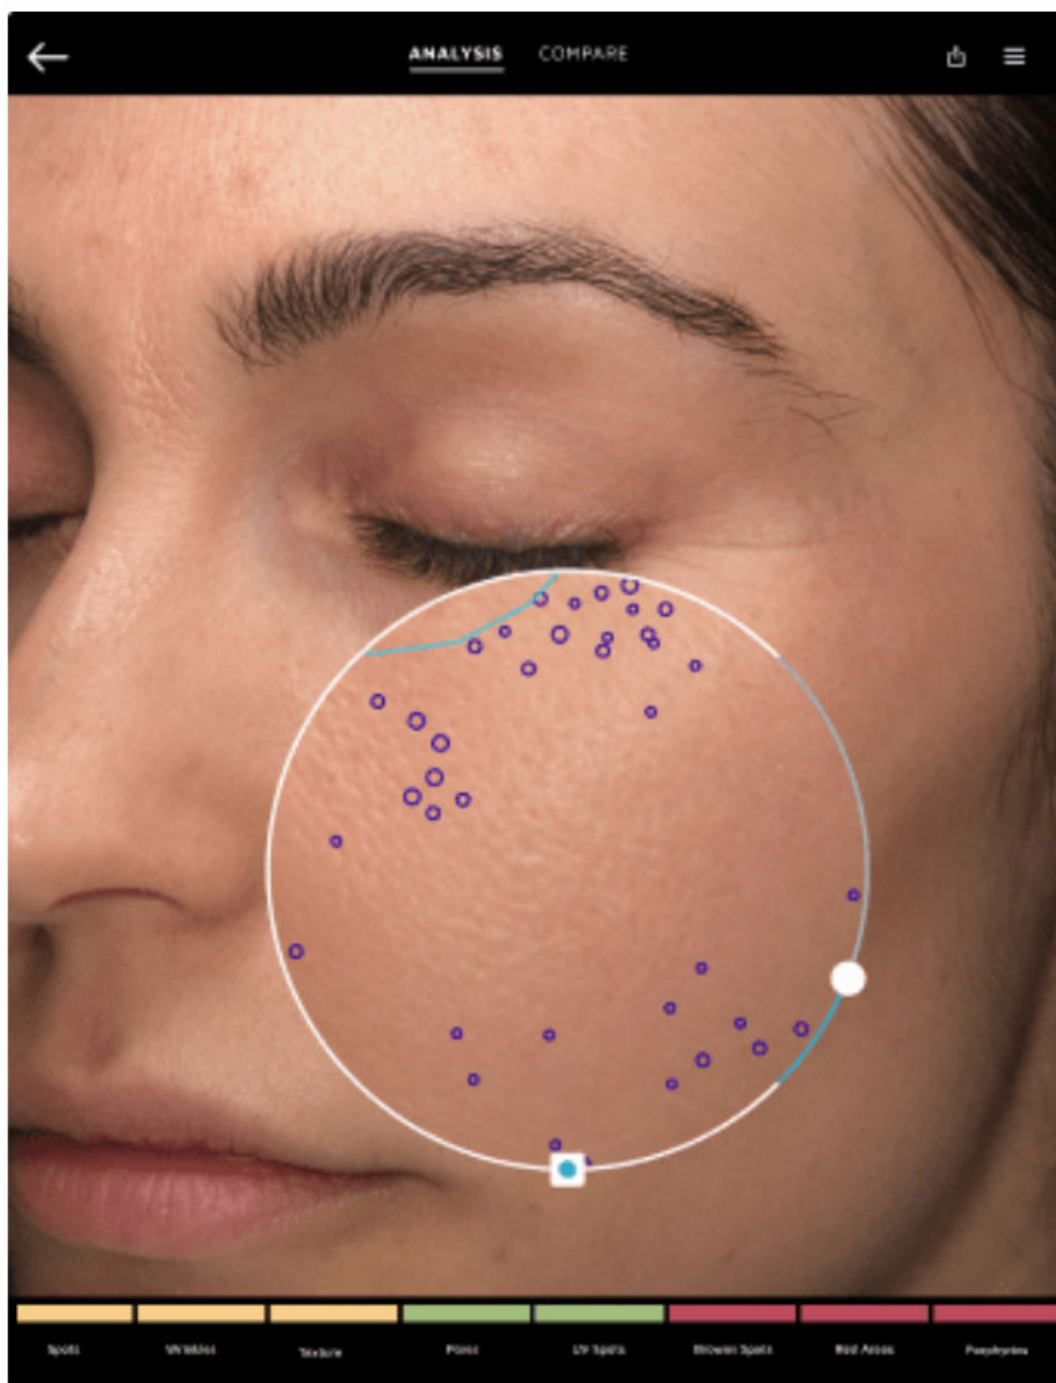

Visible Pores