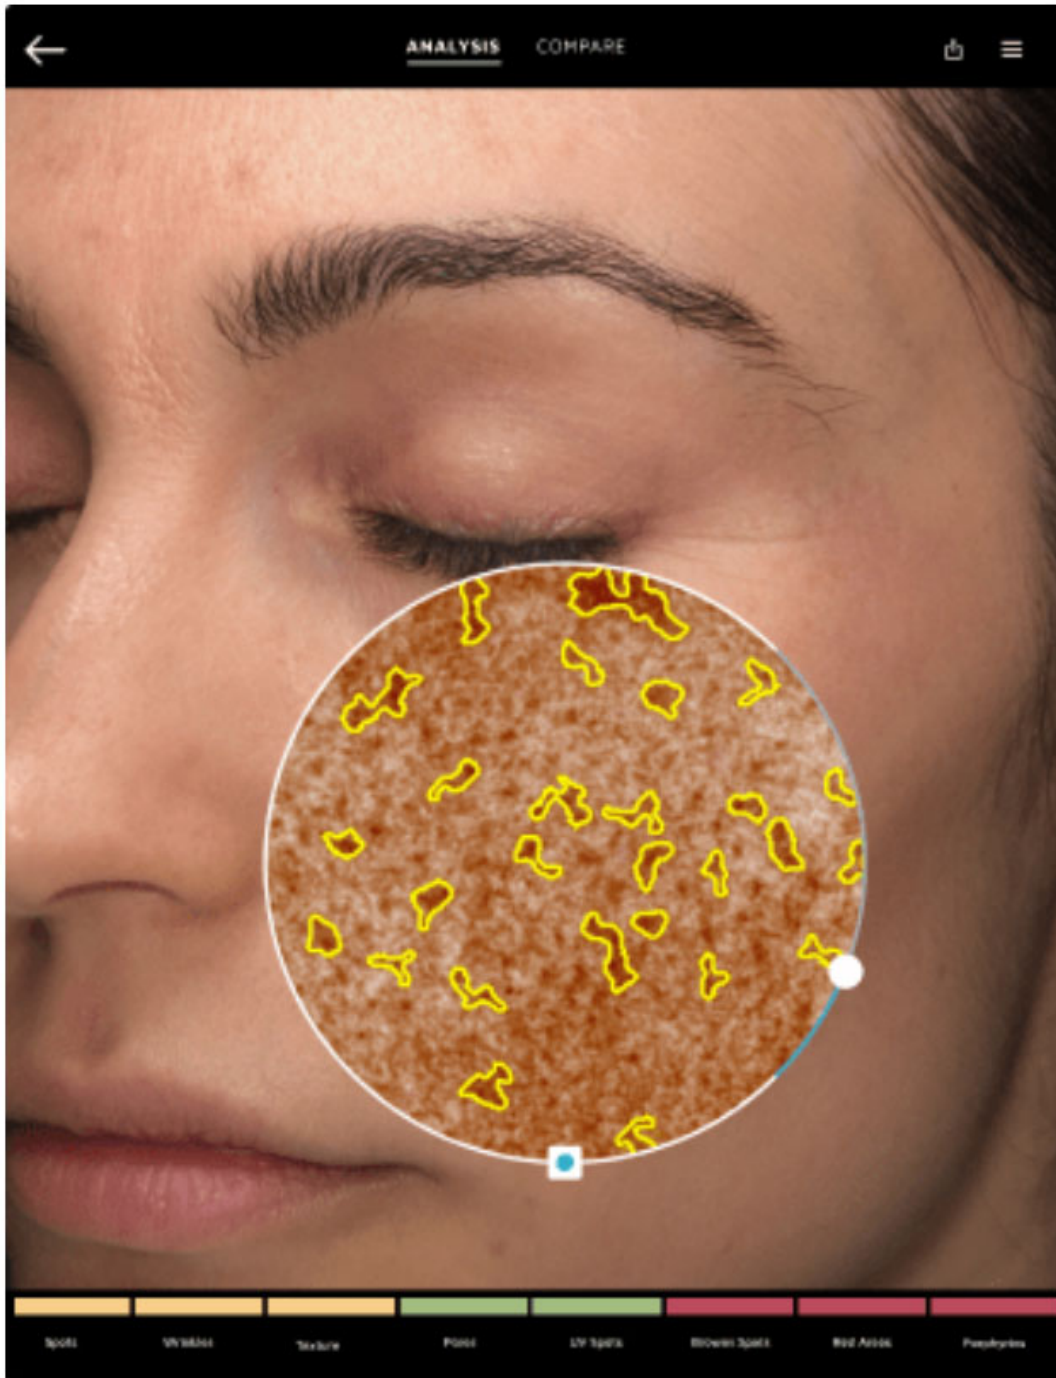

Emerging Brown Spots