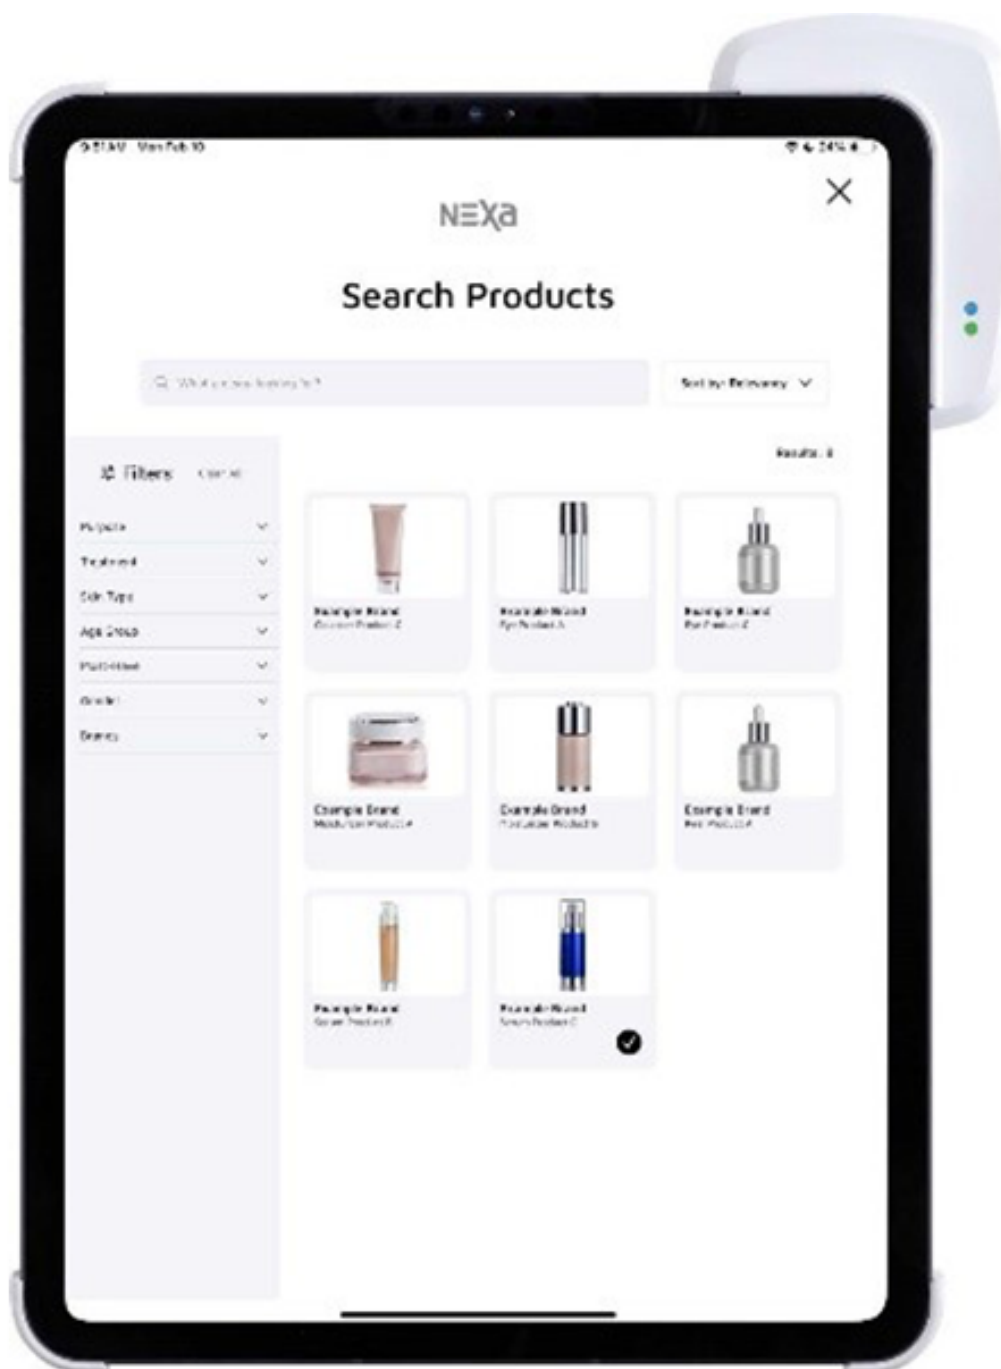

Сервісний центр: +38 (044) 500 19 12

- NEXA^{LT}
- NEXA^{HH}
- Приложение NEXA
- Шнур питания
- Лицензия на 5 лет

Персонализированный уход

Подберите для кожи клиента соответствующие процедуры на основе результатов и аналитики, предоставленных NEXA. Добавьте продукты, процедуры и услуги во встроенную библиотеку для оптимизированного процесса рекомендаций, персонализированного для вашего бизнеса. Предоставьте своим клиентам рекомендации, персонализированные для их состояния.