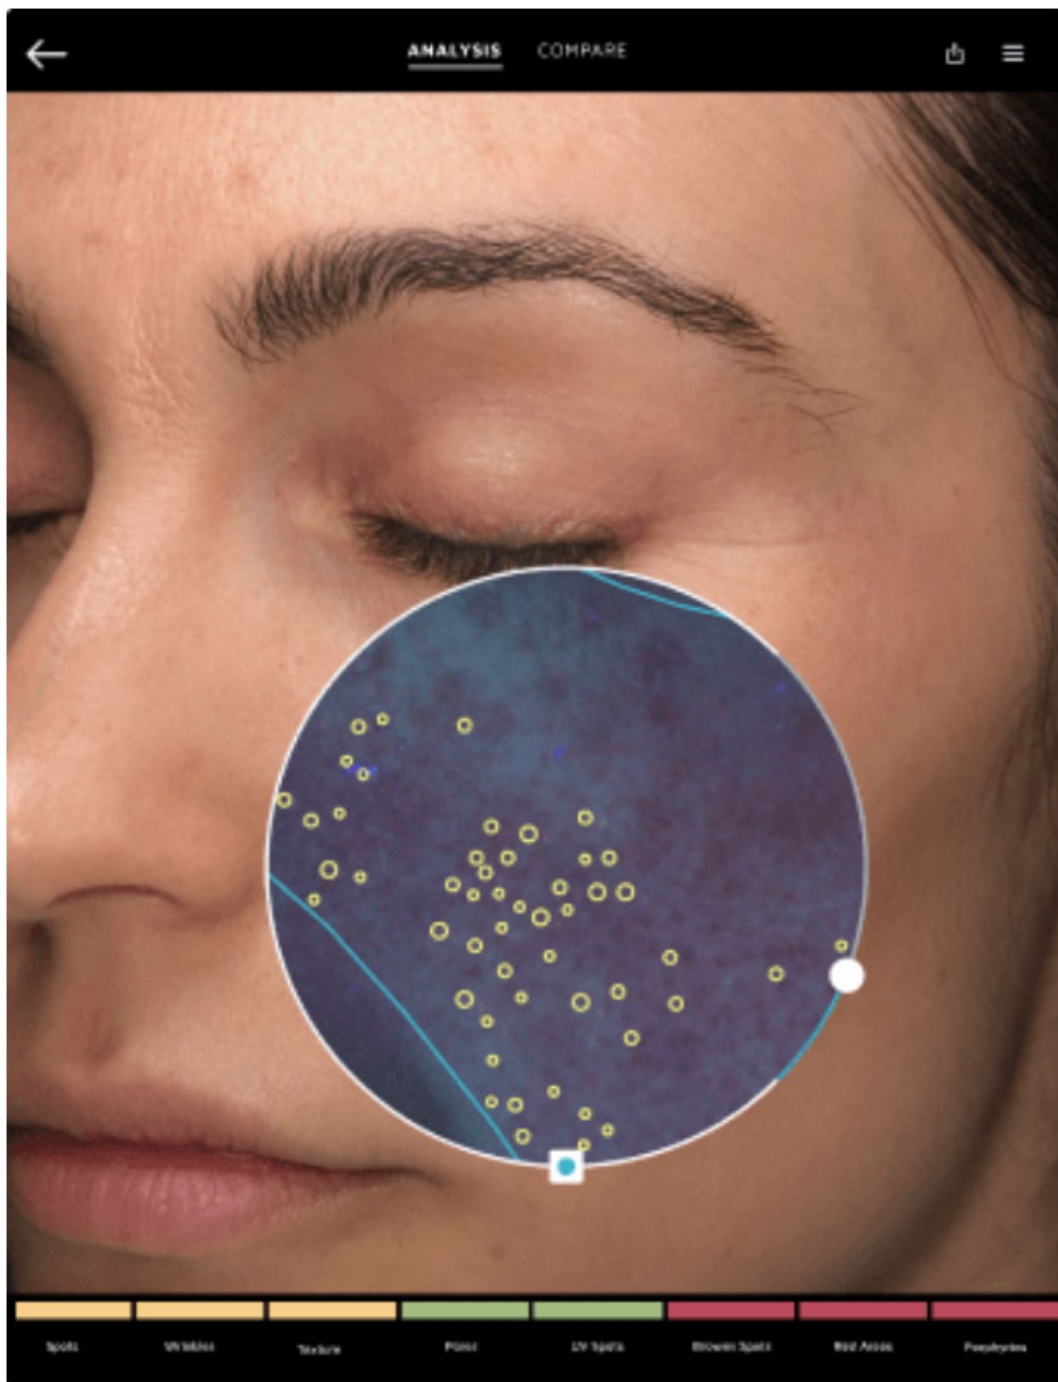

Clogged Pores