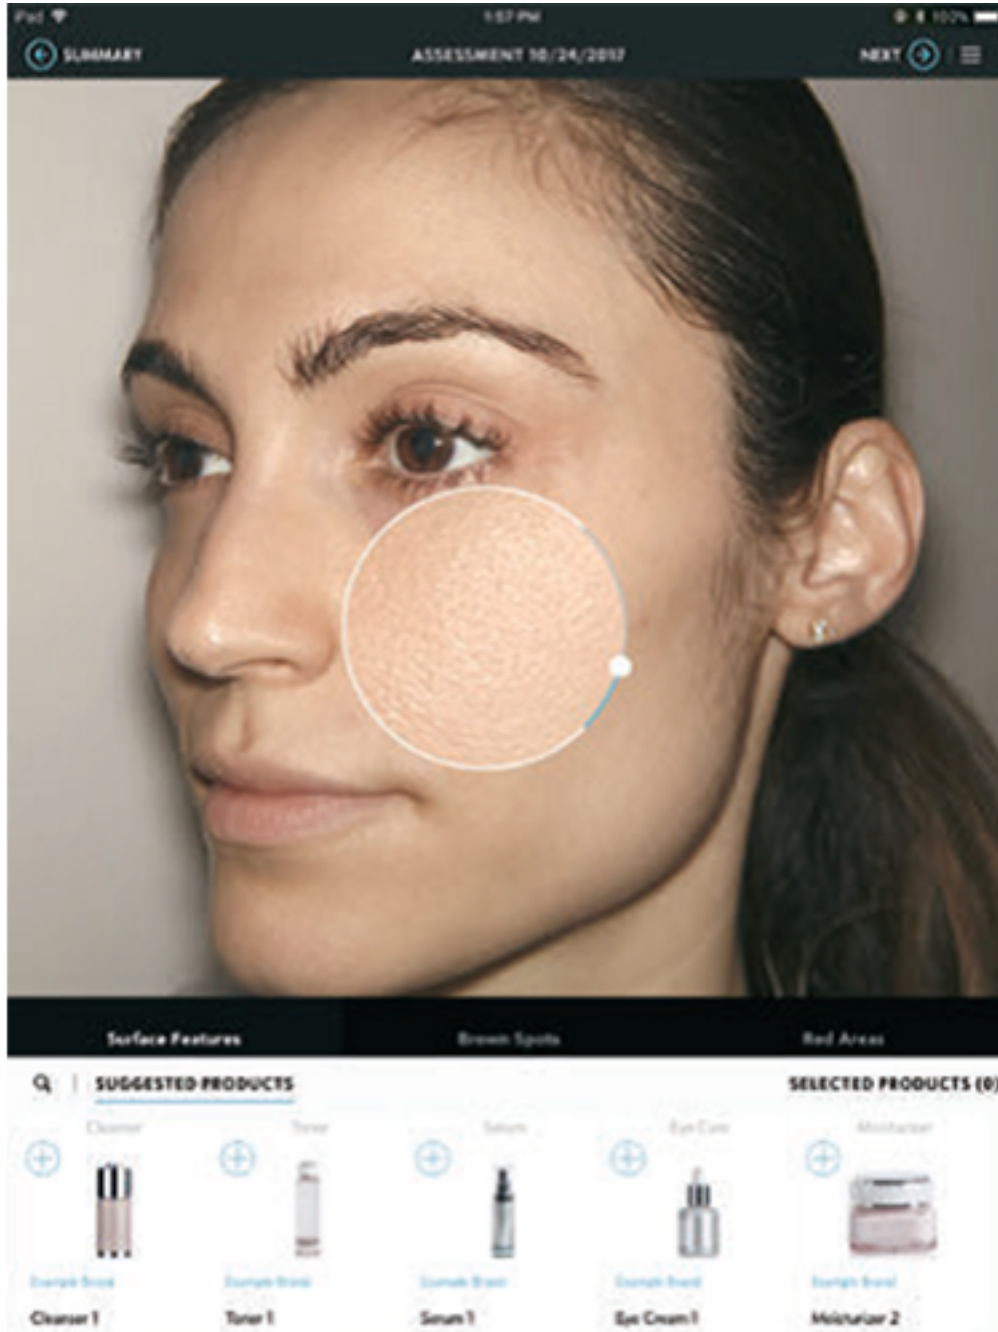

Сервісний центр: +38 (044) 500 19 12

- NEXA^{LT}
- NEXA^{HH}
- Приложение NEXA
- Шнур питания
- Лицензия на 5 лет

Персонализированный уход

Подберите для кожи клиента соответствующие процедуры на основе результатов и аналитики, предоставленных NEXA. Добавьте продукты, процедуры и услуги во встроенную библиотеку для оптимизированного процесса рекомендаций, персонализированного для вашего бизнеса. Предоставьте своим клиентам рекомендации, персонализированные для их состояния.