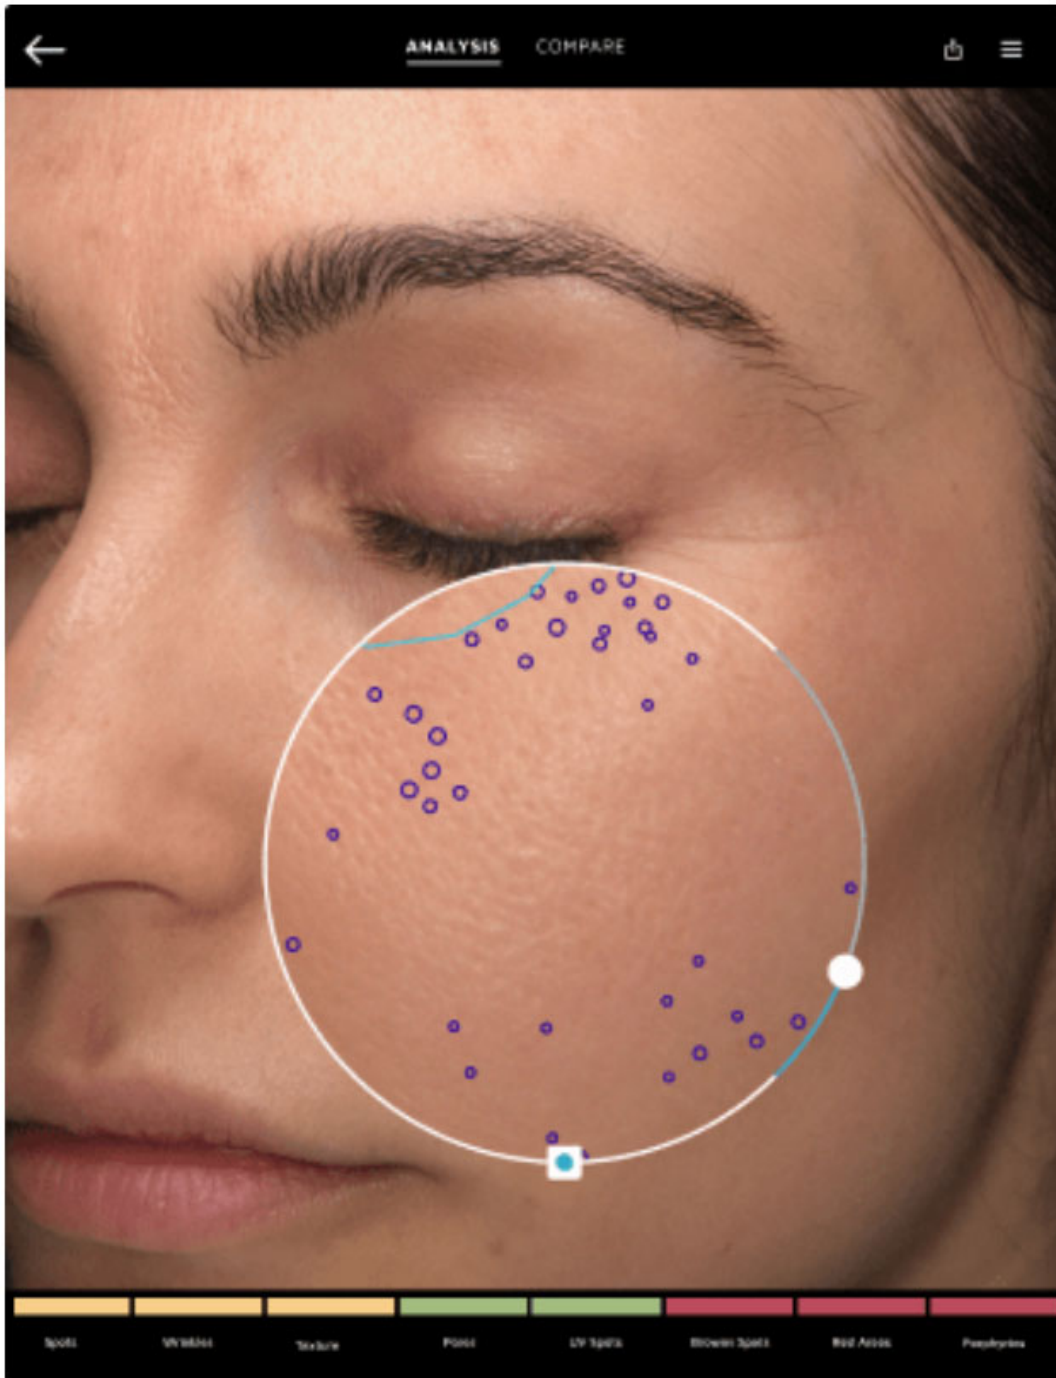

Visible Pores