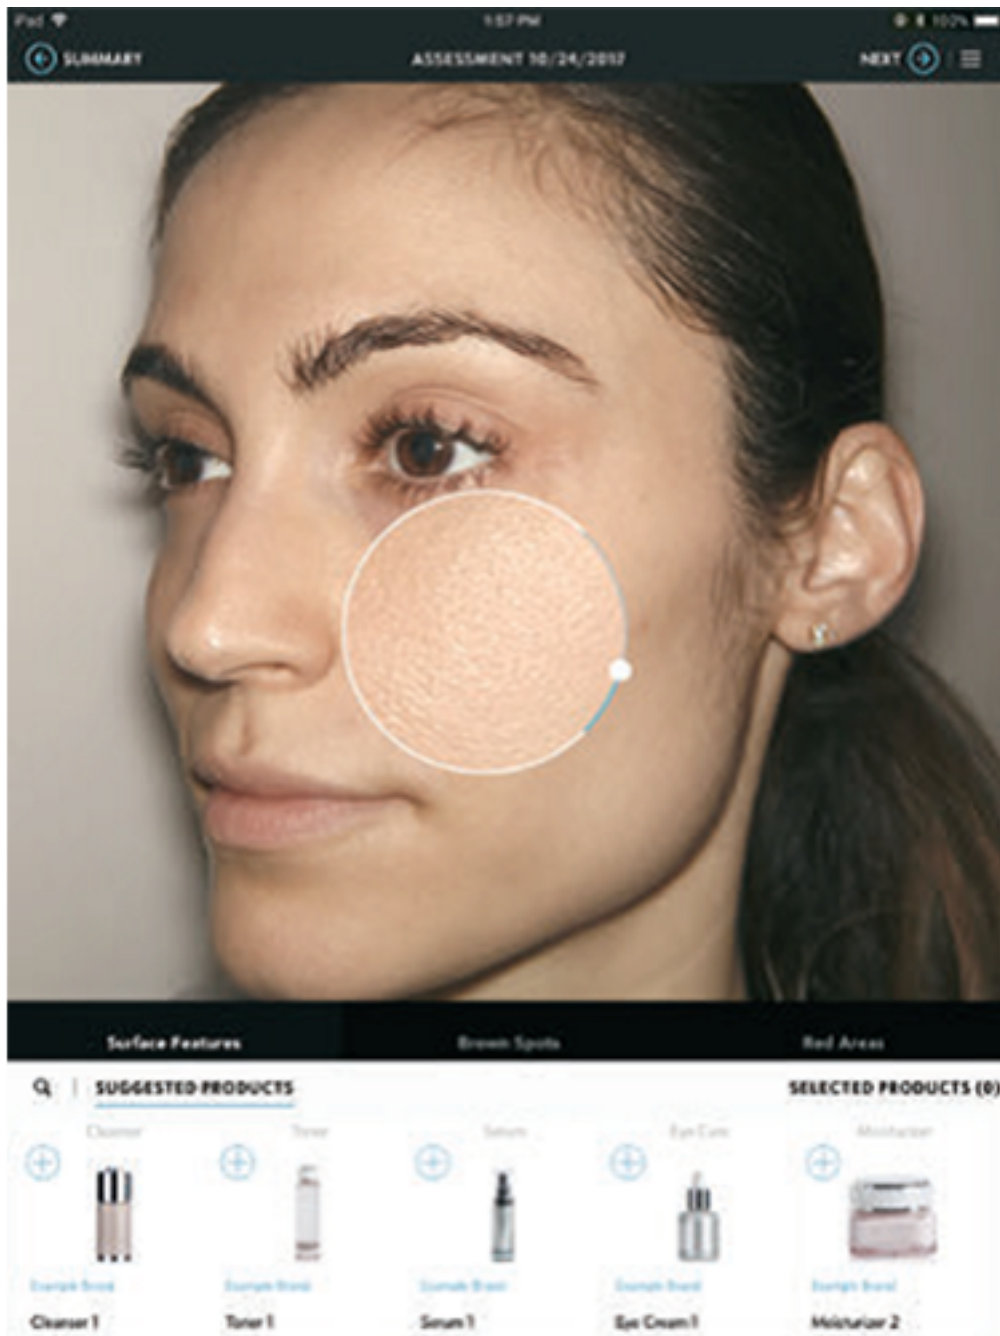

Сервісний центр: +38 (044) 500 19 12

- NEXA^{LT}
- NEXA^{HH}
- Приложение NEXA
- Шнур питания
- Лицензия на 5 лет

Персонализированный уход

Подберите для кожи клиента соответствующие процедуры на основе результатов и аналитики, предоставленных NEXA. Добавьте продукты, процедуры и услуги во встроенную библиотеку для оптимизированного процесса рекомендаций, персонализированного для вашего бизнеса. Предоставьте своим клиентам рекомендации, персонализированные для их состояния.