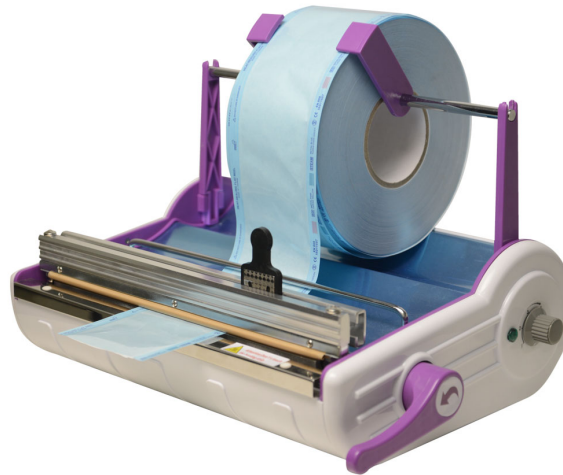

## Selin

*компактна термозварювальна машинка для пакування різного медичного інструменту*

Пакувальна машинка Selin - компактна термозварювальна машинка для упаковки різного медичного інструменту перед стерилізацією і подальшого зберігання.

Технічні параметри машинки розраховані на роботу з пакувальним матеріалом всіх виробників. Велика пакувальна ширина дає можливість працювати з декількома рулонами. Рулон може кріпитися на тримачі або просто розміщуватися на підставці.

Машинка проста в експлуатації, безпечна і не вимагає технічного обслуговування. Компактні габарити Selin дозволяють встановлювати прилад в стоматологічних кабінетах, салонах краси, манікюрних студіях, де часто відчувається брак площ.

Корпус приладу створений з нержавіючої сталі, стійкий до дезінфікуючих засобів і температури. При зміні сили тиску автоматично змінюється температура плавлення. Двосторонні леза забезпечують просте і якісне різання.