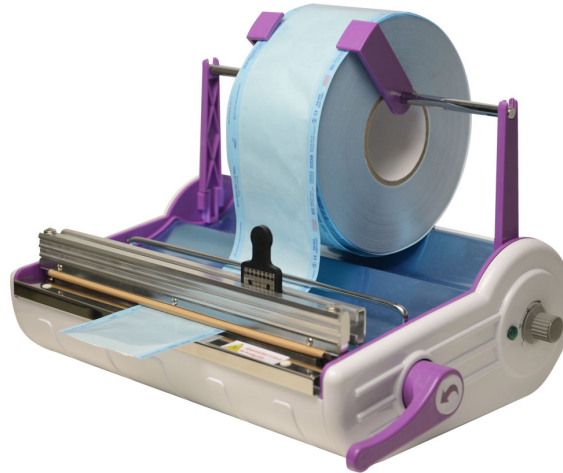

Пакувальна машинка Selin

компактна термозварювальна машинка для пакування різного медичного інструменту

Пакувальна машинка Selin - компактна термозварювальна машинка для упаковки різного медичного інструменту перед стерилізацією і подальшого зберігання.

Технічні параметри машинки розраховані на роботу з пакувальним матеріалом всіх виробників. Велика пакувальна ширина дає можливість працювати з декількома рулонами. Рулон може кріпитися на тримачі або просто розміщуватися на підставці.

Машинка проста в експлуатації, безпечна і не вимагає технічного обслуговування. Компактні габарити Selin дозволяють встановлювати прилад в стоматологічних кабінетах, салонах краси, манікюрних студіях, де часто відчувається брак площ.

Корпус приладу створений з нержавіючої сталі, стійкий до дезінфікуючих засобів і температури. При зміні сили тиску автоматично змінюється температура плавлення. Двосторонні леза забезпечують просте і якісне різання.