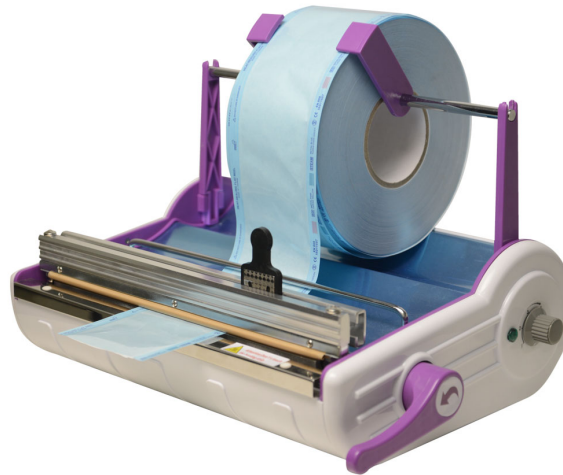

Упаковочная машинка Selin

компактная термосварочная машинка для упаковки различного медицинского инструмента

Упаковочная машинка Selin – компактная термосварочная машинка для упаковки различного медицинского инструмента перед стерилизацией и последующего хранения.

Технические параметры машинки рассчитаны на работу с упаковочным материалом всех производителей. Большая упаковочная ширина дает возможность работать с несколькими рулонами. Рулон может крепиться на держателе или просто размещаться на подставке.

Машинка проста в эксплуатации, безопасна и не требует технического обслуживания. Компактные габариты Selin позволяют устанавливать прибор в стоматологических кабинетах, салонах красоты, маникюрных студиях, где часто ощущается нехватка площадей.

Корпус прибора создан из нержавеющей стали, устойчив к дезинфицирующим средствам и температуре. При изменении силы давления автоматически изменяется температура плавления. Двухсторонние лезвия обеспечивают простую и качественную резку.